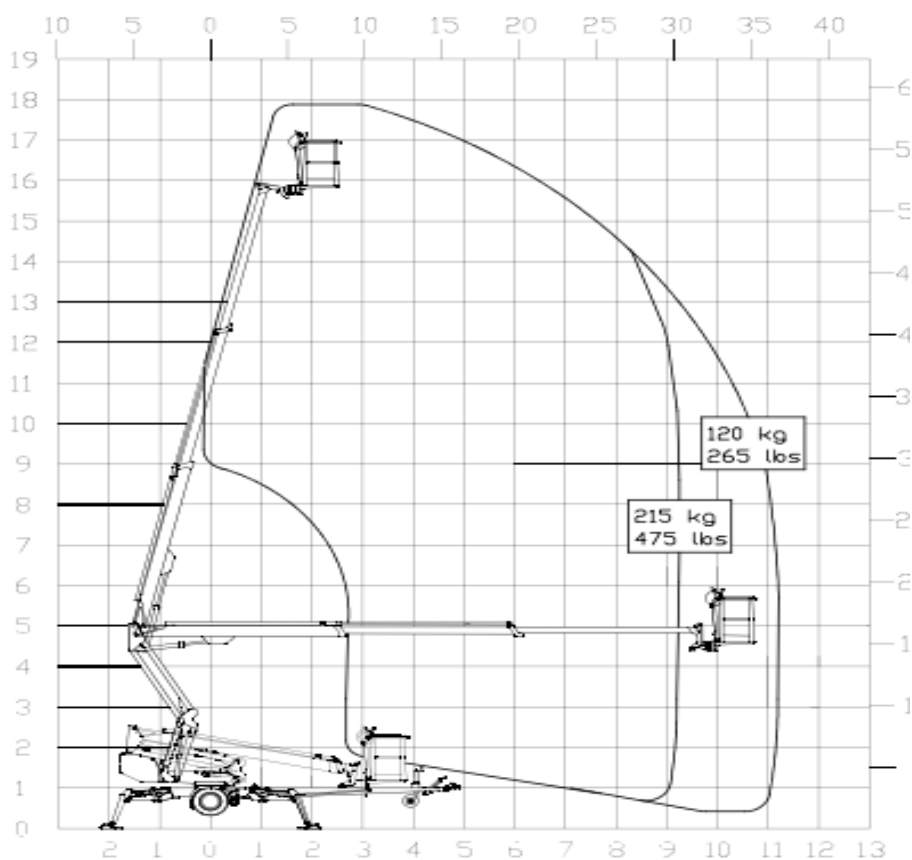

Anhänger-Arbeitsbühne 18m

Hybrid oder Anschluss an 220V

Anhänger-Arbeitsbühne	PL 18
Typ	Dino 180 XT
Arbeitshöhe	18,00 m
Plattformhöhe (Standhöhe)	16,00 m
Tragkraft (2 Pers. im Korb)	215 kg
Plattformgröße (Korb)	0,70 m x 1,20 m
Schwenkwinkel Drehturm	180°
Korb schwenkbar um	2 x 80°
seitl. Reichweite bei 120kg	max. 11,2 m
seitl. Reichweite bei 200 kg	max. 9,1 m
Länge	6,66 m
Breite	1,95 m
Höhe	2,30 m
Eigengewicht (Anhängelast)	2.315 kg

Abstützfläche :
4,20 m x 4,20 m