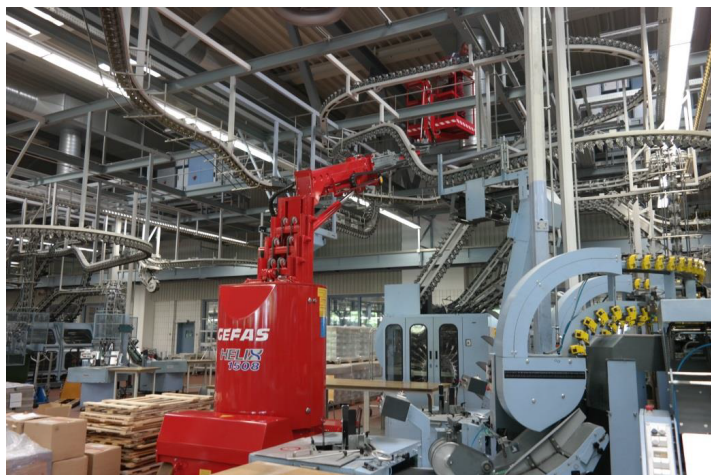

Teleskopmastbühne HELIX 15m

Elektroantrieb

Selbstfahrende Elektro-Vertikalmastbühne	HELIX 15
Typ	Helix 1508
Arbeitshöhe	15,00 m
Plattformhöhe (Standhöhe)	13,00 m
Tragkraft (2 Pers.)	200 kg
Plattformgröße (Korb)	1,18 m x 1,00 m
Plattform (Korb) drehbar	90°+ 85°
Drehbereich der Bühne	355°
seitl. Reichweite max.	8,00 m
Transportlänge	3,94 m
Durchfahrtsbreite	1,20 m
Durchfahrtslänge	2,20 m
Eigengewicht	7.700 kg
Antrieb	Batterie