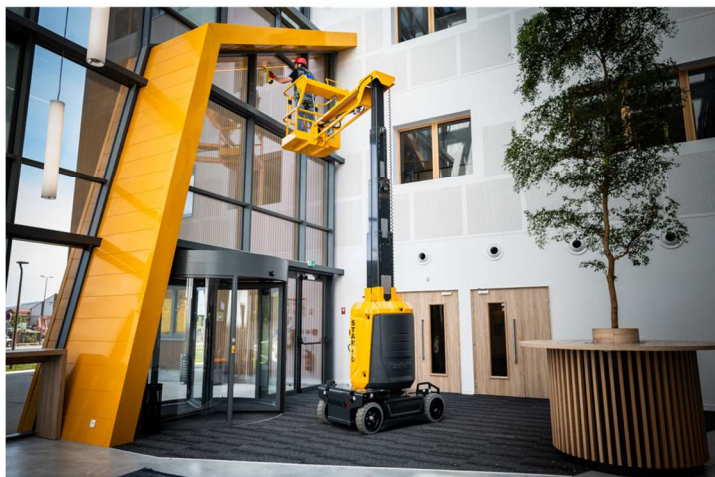

Teleskopmastbühne 10m

Elektroantrieb

Selbstfahrende Elektro-Teleskopmastbühne	Star 10
Typ	Haulotte Star 10
Arbeitshöhe	10,00 m
Plattformhöhe (Standhöhe)	8,00 m
Tragkraft (2 Pers.)	200 kg
Plattformgröße (Korb)	0,78 m x 0,98 m
Drehbereich der Bühne	345°
seitl. Reichweite	max. 3,00 m
Transportlänge	2,70 m
Transportbreite	0,99 m
Transporthöhe	2,00 m
Eigengewicht	2.680 kg
Antrieb	Batterie
Steigfähigkeit	25%
max. Neigung	3°
Weißer, abriebfreie Reifen	ja
Bodenfreiheit	0,10 m
Äußerer Wendekreis (mit Plattform)	1,88 m