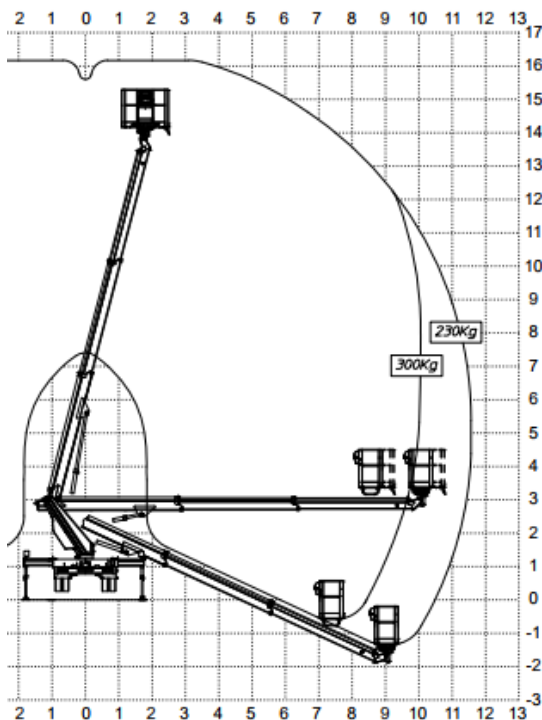

LKW-Arbeitsbühne 16m

Führerschein Klasse 3 oder B erforderlich

LKW-Teleskopbühne	L16
Multitel 162 ex auf Nissan Cabstar 3,49 t	
Arbeitshöhe max.	16,15 m
Plattformhöhe (Standhöhe)	14,15 m
Tragkraft (2 Pers.)	300 kg
Plattformgröße (Korb)	0,70 m x 1,40 m
Schwenkwinkel Drehturm	400°
Korb schwenkbar um	2 x 90°
seitl. Reichweite bei 230 kg	max 11,50 m
seitl. Reichweite bei 300 kg	max 10,00 m
Fahrzeuglänge	6,06 m
Fahrzeugbreite	2,22 m
Fahrzeughöhe	2,82 m

Abstützbreite beidseitig variabel:
breit oder schmal (kombinierbar)

breit-breit = 3,40 m

breit-schmal = 2,75 m
(seitl. Reichweite reduziert)

schmal-schmal = 2,07 m
(seitl. Reichweite reduziert)