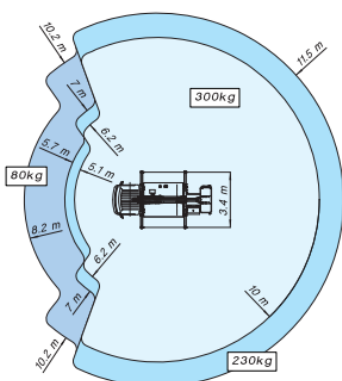

LKW-Arbeitsbühne 16m

Führerschein Klasse 3 oder B erforderlich

LKW-Teleskopbühne	L16
Multitel 162 ex auf Nissan Cabstar 3,49 t	
Arbeitshöhe max.	16,15 m
Plattformhöhe (Standhöhe)	14,15 m
Tragkraft (2 Pers.)	300 kg
Plattformgröße (Korb)	0,70 m x 1,40 m
Schwenkwinkel Drehturm	400°
Korb schwenkbar um	2 x 90°
seitl. Reichweite bei 230 kg	max 11,50 m
seitl. Reichweite bei 300 kg	max 10,00 m
Fahrzeuglänge	6,06 m
Fahrzeugbreite	2,22 m
Fahrzeughöhe	2,82 m

Abstützbreite beidseitig variabel:
breit oder schmal (kombinierbar)

breit-breit = 3,40 m

breit-schmal = 2,75 m
(seitl. Reichweite reduziert)

schmal-schmal = 2,07 m
(seitl. Reichweite reduziert)