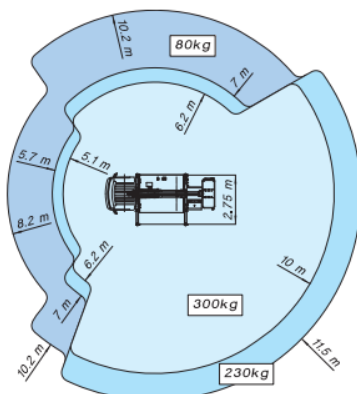

LKW-Arbeitsbühne 16m

Führerschein Klasse 3 oder B erforderlich

LKW-Teleskopbühne	L16
Multitel 162 ex auf Nissan Cabstar 3,49 t	
Arbeitshöhe max.	16,15 m
Plattformhöhe (Standhöhe)	14,15 m
Tragkraft (2 Pers.)	300 kg
Plattformgröße (Korb)	0,70 m x 1,40 m
Schwenkwinkel Drehturm	400°
Korb schwenkbar um	2 x 90°
seitl. Reichweite bei 230 kg	max 11,50 m
seitl. Reichweite bei 300 kg	max 10,00 m
Fahrzeuglänge	6,06 m
Fahrzeugbreite	2,22 m
Fahrzeughöhe	2,82 m

Abstützbreite beidseitig variabel:
breit oder schmal (kombinierbar)

breit-breit = 3,40 m

breit-schmal = 2,75 m
(seitl. Reichweite reduziert)

schmal-schmal = 2,07 m
(seitl. Reichweite reduziert)