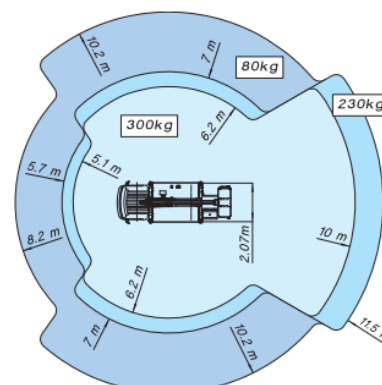

LKW-Arbeitsbühne 16m

Führerschein Klasse 3 oder B erforderlich

LKW-Teleskopbühne	L16
Multitel 162 ex auf Nissan Cabstar 3,49 t	
Arbeitshöhe max.	16,15 m
Plattformhöhe (Standhöhe)	14,15 m
Tragkraft (2 Pers.)	300 kg
Plattformgröße (Korb)	0,70 m x 1,40 m
Schwenkwinkel Drehturm	400°
Korb schwenkbar um	2 x 90°
seitl. Reichweite bei 230 kg	max 11,50 m
seitl. Reichweite bei 300 kg	max 10,00 m
Fahrzeuglänge	6,06 m
Fahrzeugbreite	2,22 m
Fahrzeughöhe	2,82 m

Abstützbreite beidseitig variabel:
breit oder schmal (kombinierbar)

breit-breit = 3,40 m

breit-schmal = 2,75 m
(seitl. Reichweite reduziert)

schmal-schmal = 2,07 m
(seitl. Reichweite reduziert)